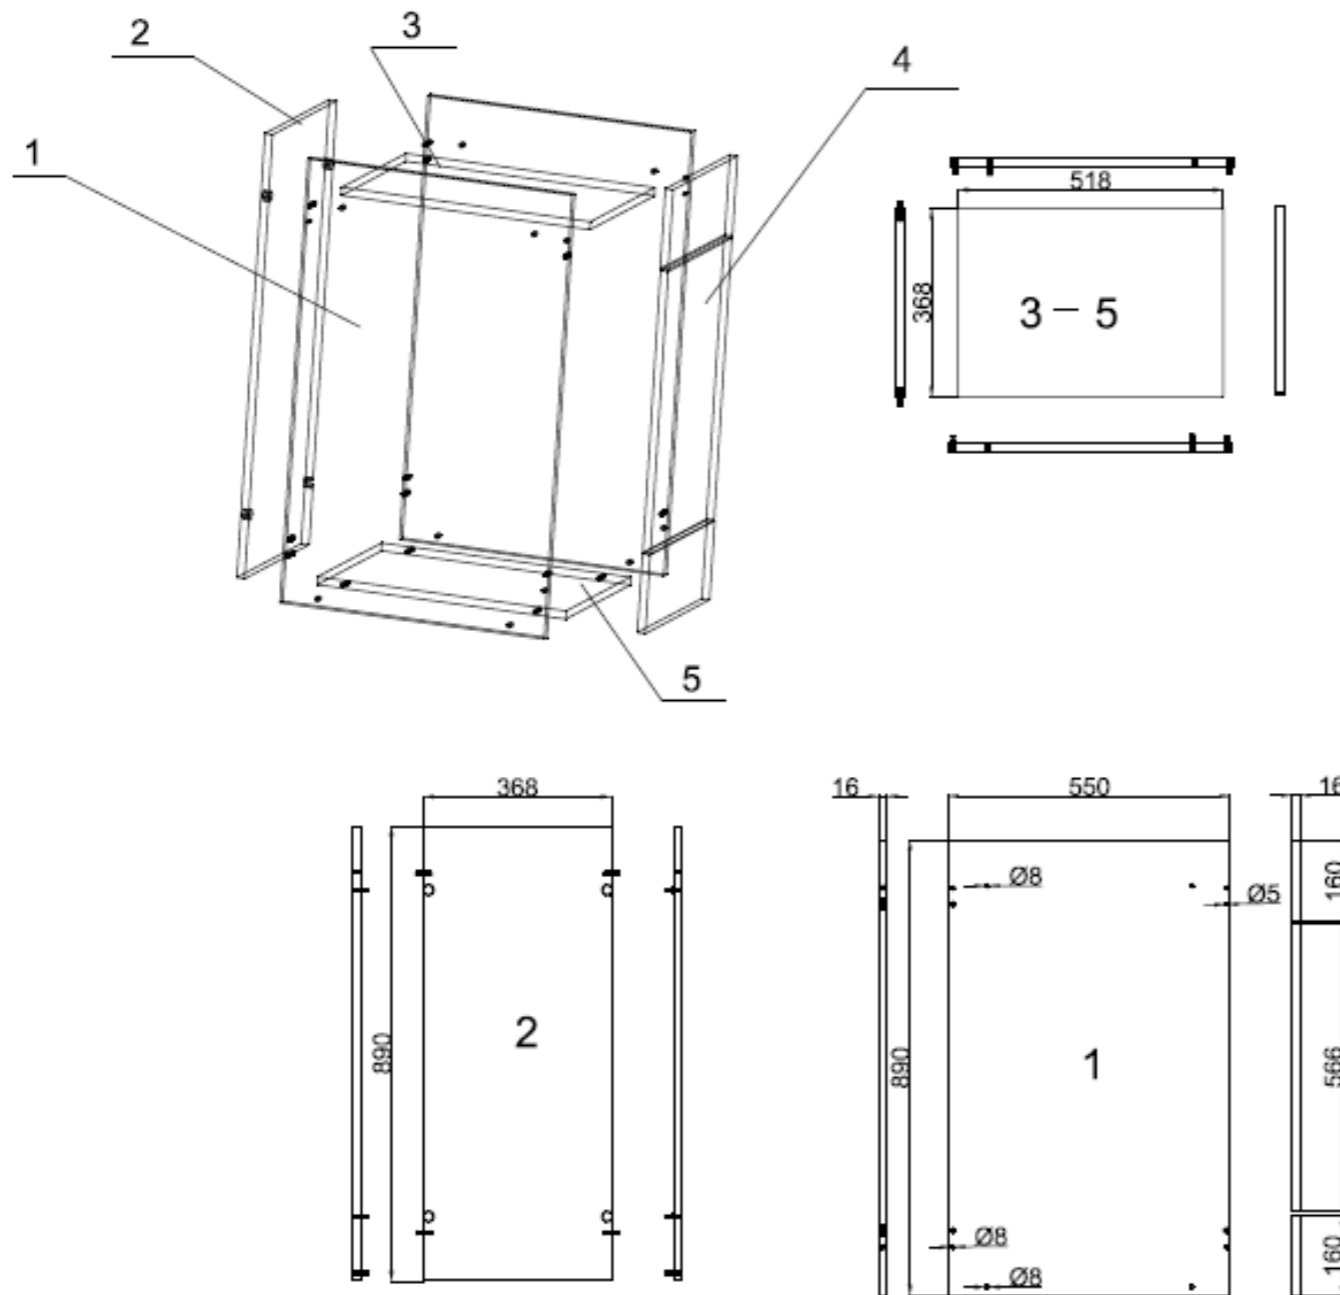

ПАСПОРТ

«ТД-950Д» Досмотровая тумба (стол)

Спецификация изделия:

Общее:

Габариты (ДхШхВ): 500х400х950 мм

Материал: ЛДСП

Цвет: указан на упаковке

Детали:

1. Боковина тумбы накладная 500х890мм – 2 шт;
2. Боковина тумбы вкладная 368х890 мм – 1 шт;
3. Полка для выкладки 368х458 мм - 1шт;
4. Дверка 368х566 мм - 1шт, панели 368х160 мм – 2 шт;
5. Дно 368х458мм – 1 шт.

Фурнитура:

- а. Шкант 8х30 мм – 16 шт;
- б. Шток эксцентрика – 8 шт;
- в. Эксцентрик – 6 шт;
- г. Саморез 3,5х16 мм – 20 шт;
- д. Петля универсальная вкладная – 2 шт;
- е. Опора колесная 40 мм – 4 шт.

Инструкция по сборке изделия:

В деталь 1 устанавливаются шканты в отв. 8 мм и вкручиваются шток эксцентрики в отв. 5 мм. На деталь 4 устанавливаются петли. Если возникают вопросы по сборке тумбы, обращайтесь по тел. +7 (929) 657-24-12.